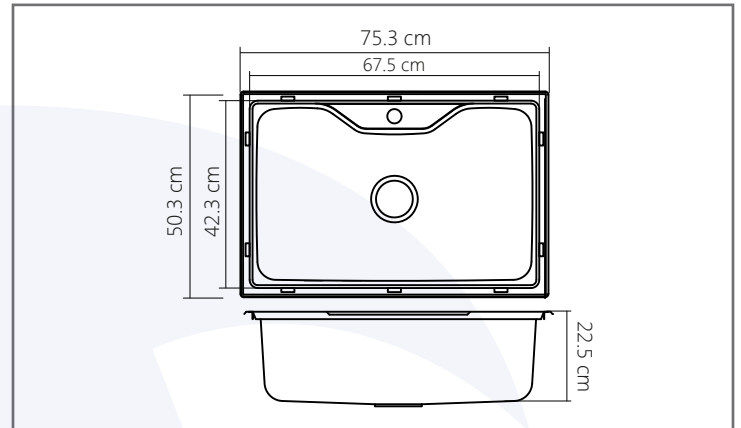

FREGADEROS

A29198ACO
Línea Alessia de Empotrar

Características y Especificaciones

Con nuestros modelos de la línea Alessia de empotrar, proporcionarás a tu cocina una vista muy estética, ideal para instalarse sobre cubiertas de cuarzo, granito o superficies sólidas. Resiste al impacto de ollas pesadas, evitando que el fregadero se dañe y minimiza el ruido provocado por el funcionamiento de un triturador de desperdicios. Además, es tan profunda, que cuenta con capacidad para contener hasta 16 y 20 platos extendidos según la tina.

Línea	Alessia
Instalación	Empotrar
Dimensiones	
Generales	75.3 cm (29.64") x 50.3 cm (19.80")
Tina	67.5 cm (26.57") x 42.3 cm (16.65")
Profundidad	22.5 cm (8.85")
Calibre	22
Acabado	Cepillado Fino
Acero inoxidable	Serie 300
Agujeros para llaves	1
Desagüe	Contraacnasta
Diámetro del desagüe	Contraacnasta 3 1/2"

Empotrar

Profundidad

Acero

Línea Alessia