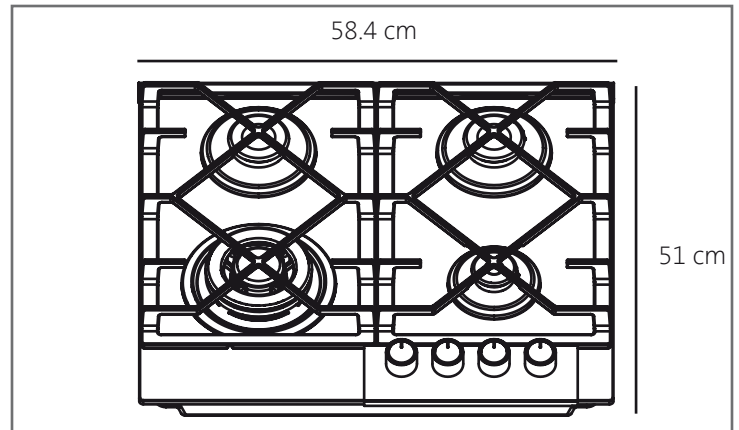

ELECTRODOMÉSTICOS

EB-485 BL

Parrilla a gas empotrable

Características y Especificaciones

Parrilla a gas 4Q con panel de vidrio templado

- Medida** 58.4 cm (22.9") x 51 cm (20")
- Medida Empotre** 55.2 cm (21.7") x 47 cm (18.5")
- Suministro** Gas LP o Natural (2 juegos de espreas)
- Presión** **Gas LP** A una presión lineal de entradas de 2,75 kPa (27,5 mbar)
Natural Presión de la línea debe mantenerse a 1,76 kPa (17,6 mbar)
- Material** Acero Inoxidable
- Voltaje** 120 Volts - 60 HZ
- Consumo** 190 W/h
- Quemadores** De Aluminio
2 Rápidos- 1 Auxiliar- 1 Triple
- Arañas** Hierro Fundido
- Controles** Perillas frontales
- Encendido** Electrónico
Solo girando la perilla en la posición de chispa, la flama se encenderá.
- Seguridad** Sensor de fallo de flama
Cuando la flama se apague por accidente se bloqueara el suministro de gas.