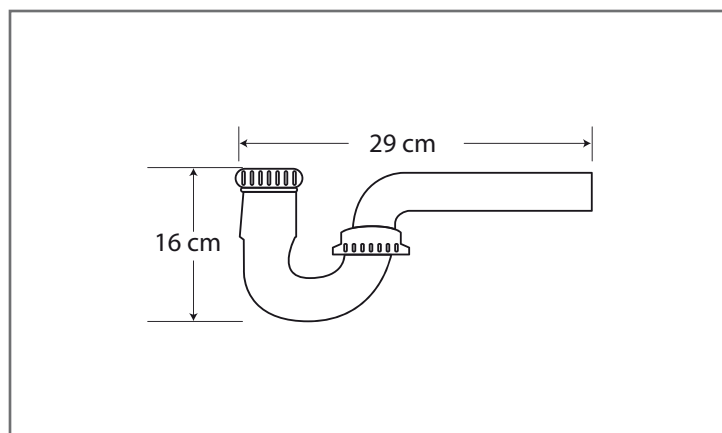

## ACCESORIOS

**CES-3114**

Césped sencillo para fregadero

## Características y Especificaciones

Césped sencillo para fregadero de una tina fabricado en PVC.

**Material** Polipropileno

**Color** Blanco

**Garantía** 3 años

**Incluye** Tuerca cuerpo  
Sellador hermético  
Rondana y/o sello de hule  
Trampa