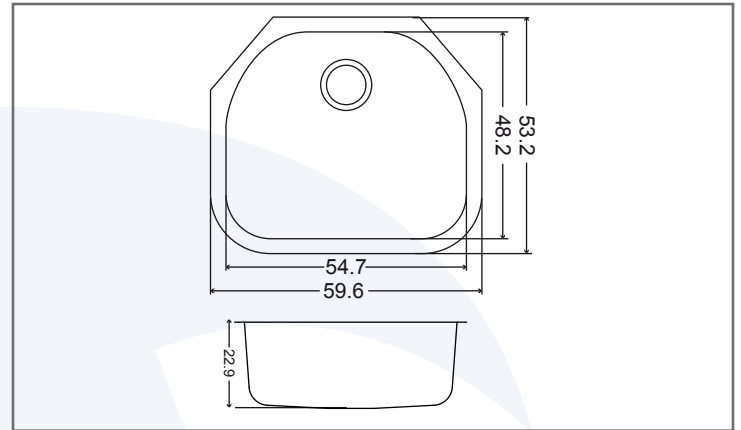

FREGADEROS

A-23219ACO

Línea Alessia de Submontar

Características y Especificaciones

Con nuestros modelos de la línea Alessia de submontar, proporcionarás a tu cocina una vista muy estética, ideal para instalarse sobre cubiertas de cuarzo, granito o superficies sólidas. Resiste al impacto de ollas pesadas, evitando que el fregadero se dañe y minimiza el ruido provocado por el funcionamiento de un triturador de desperdicios. Además, es tan profunda, que cuenta con capacidad para contener hasta 16 y 20 platos extendidos según la tina.

Línea	Alessia
Instalación	Submontar
Dimensiones	
Generales	59.6 cm (23.4") x 53.2 cm (20.9")
Tina	54.7 cm (21.5") x 48.2 cm (18.9")
Profundidad	22.9 cm (9")
Calibre	18
Acabado	Satinado
Acero inoxidable	Serie 300
Agujeros para llaves	NA
Desagüe	Contraacnasta
Diámetro del desagüe	Contraacnasta 3 1/2"

Submontar

Profundidad

Acero

Línea Alessia