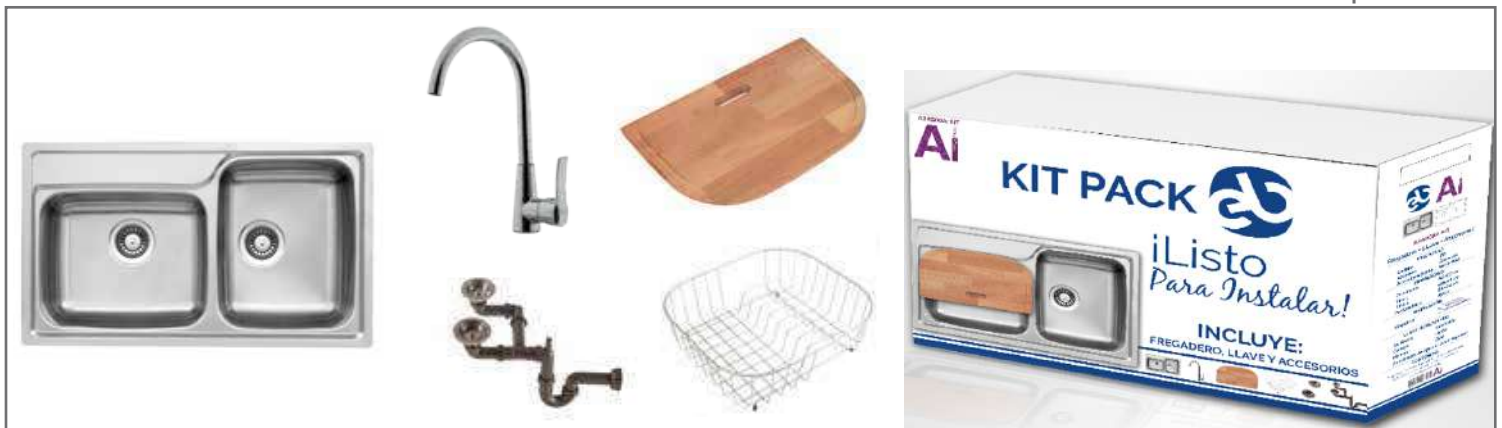

## A34208A- KIT

### Incluye:

1 Fregadero

1 Llave Monomando

1 Tabla para cortar

2 Contra canasta y  
1 Césped Doble

### FREGADERO

<b>Línea</b>	Alessia
<b>Instalación</b>	Empotrar
<b>Dimensiones</b>	
<b>Generales</b>	86 cm (33.8") x 50 cm (19.6")
<b>Tina 1</b>	42 cm (16.5") x 34 cm (13.3")
<b>Tina 2</b>	34 cm (13.3") x 42 cm (16.5")
<b>Profundidad</b>	20 cm (7.8")
<b>Calibre</b>	22
<b>Acabado</b>	Satinado
<b>Acero inoxidable</b>	Serie 300