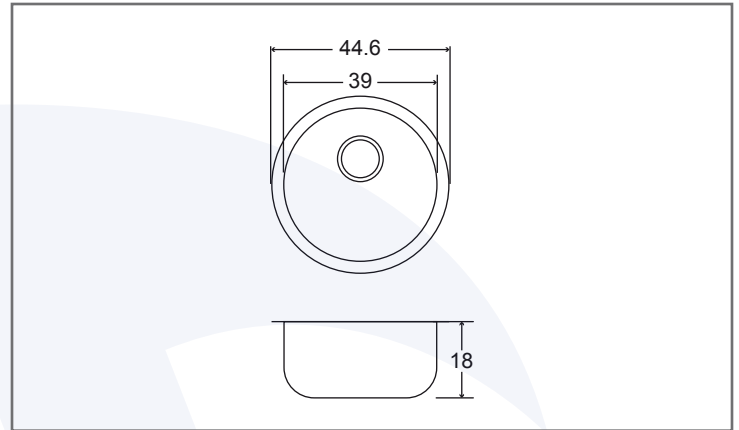

FREGADEROS

A-177ACO
Línea Alessia de Submontar y Empotrar

Incluye 1 contracanasta modelo CC-AI

Características y Especificaciones

Con nuestros modelos de la línea Alessia de submontar, proporcionarás a tu cocina una vista muy estética, ideal para instalarse sobre cubiertas de cuarzo, granito o superficies sólidas. Resiste al impacto de ollas pesadas, evitando que el fregadero se dañe y minimiza el ruido provocado por el funcionamiento de un triturador de desperdicios. Además, es tan profunda, que cuenta con capacidad para contener hasta 16 y 20 platos extendidos según la tina.

Línea	Alessia
Instalación	Submontar y empotrar
Dimensiones	
Generales	44.6 cm (17.5") x 44.6 cm (17.5")
Tina	39 cm (15.3") x 39 cm (15.3")
Profundidad	18 cm (7")
Calibre	22
Acabado	Satinado
Acero inoxidable	Serie 300
Agujeros para llaves	NA
Desagüe	Contracanasta
Diámetro del desagüe	Contracanasta 3 1/2"

Submontar

Profundidad

Acero

Línea Alessia